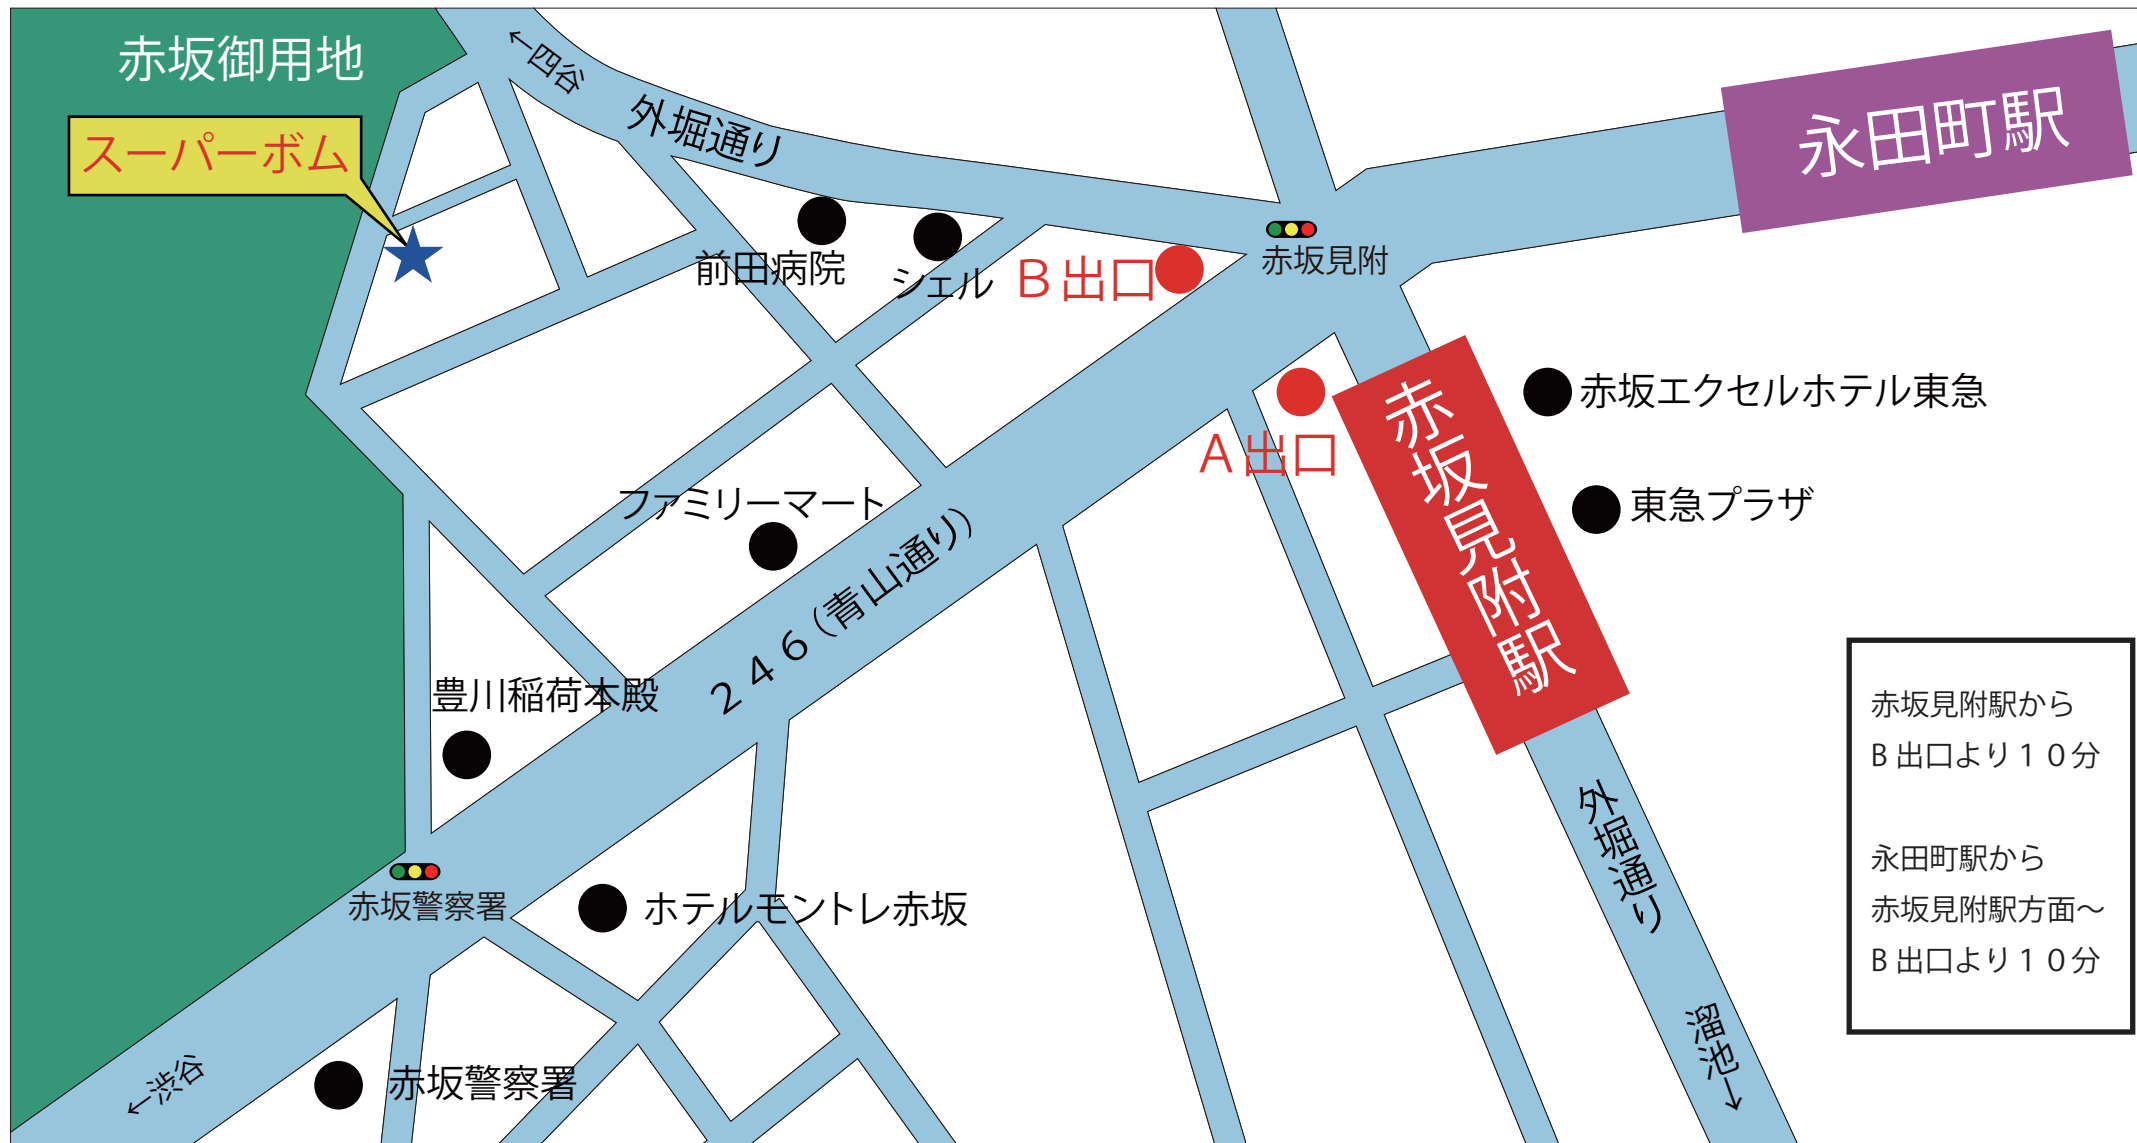

# スーパーボム地図

赤坂見附駅から  
B 出口より 10 分  
永田町駅から  
赤坂見附駅方面へ  
B 出口より 10 分

〒107-0051  
東京都港区元赤坂 1-7-17      テラサビル 2階B号室  
TEL : 03-5775-7433      FAX : 03-5775-7434